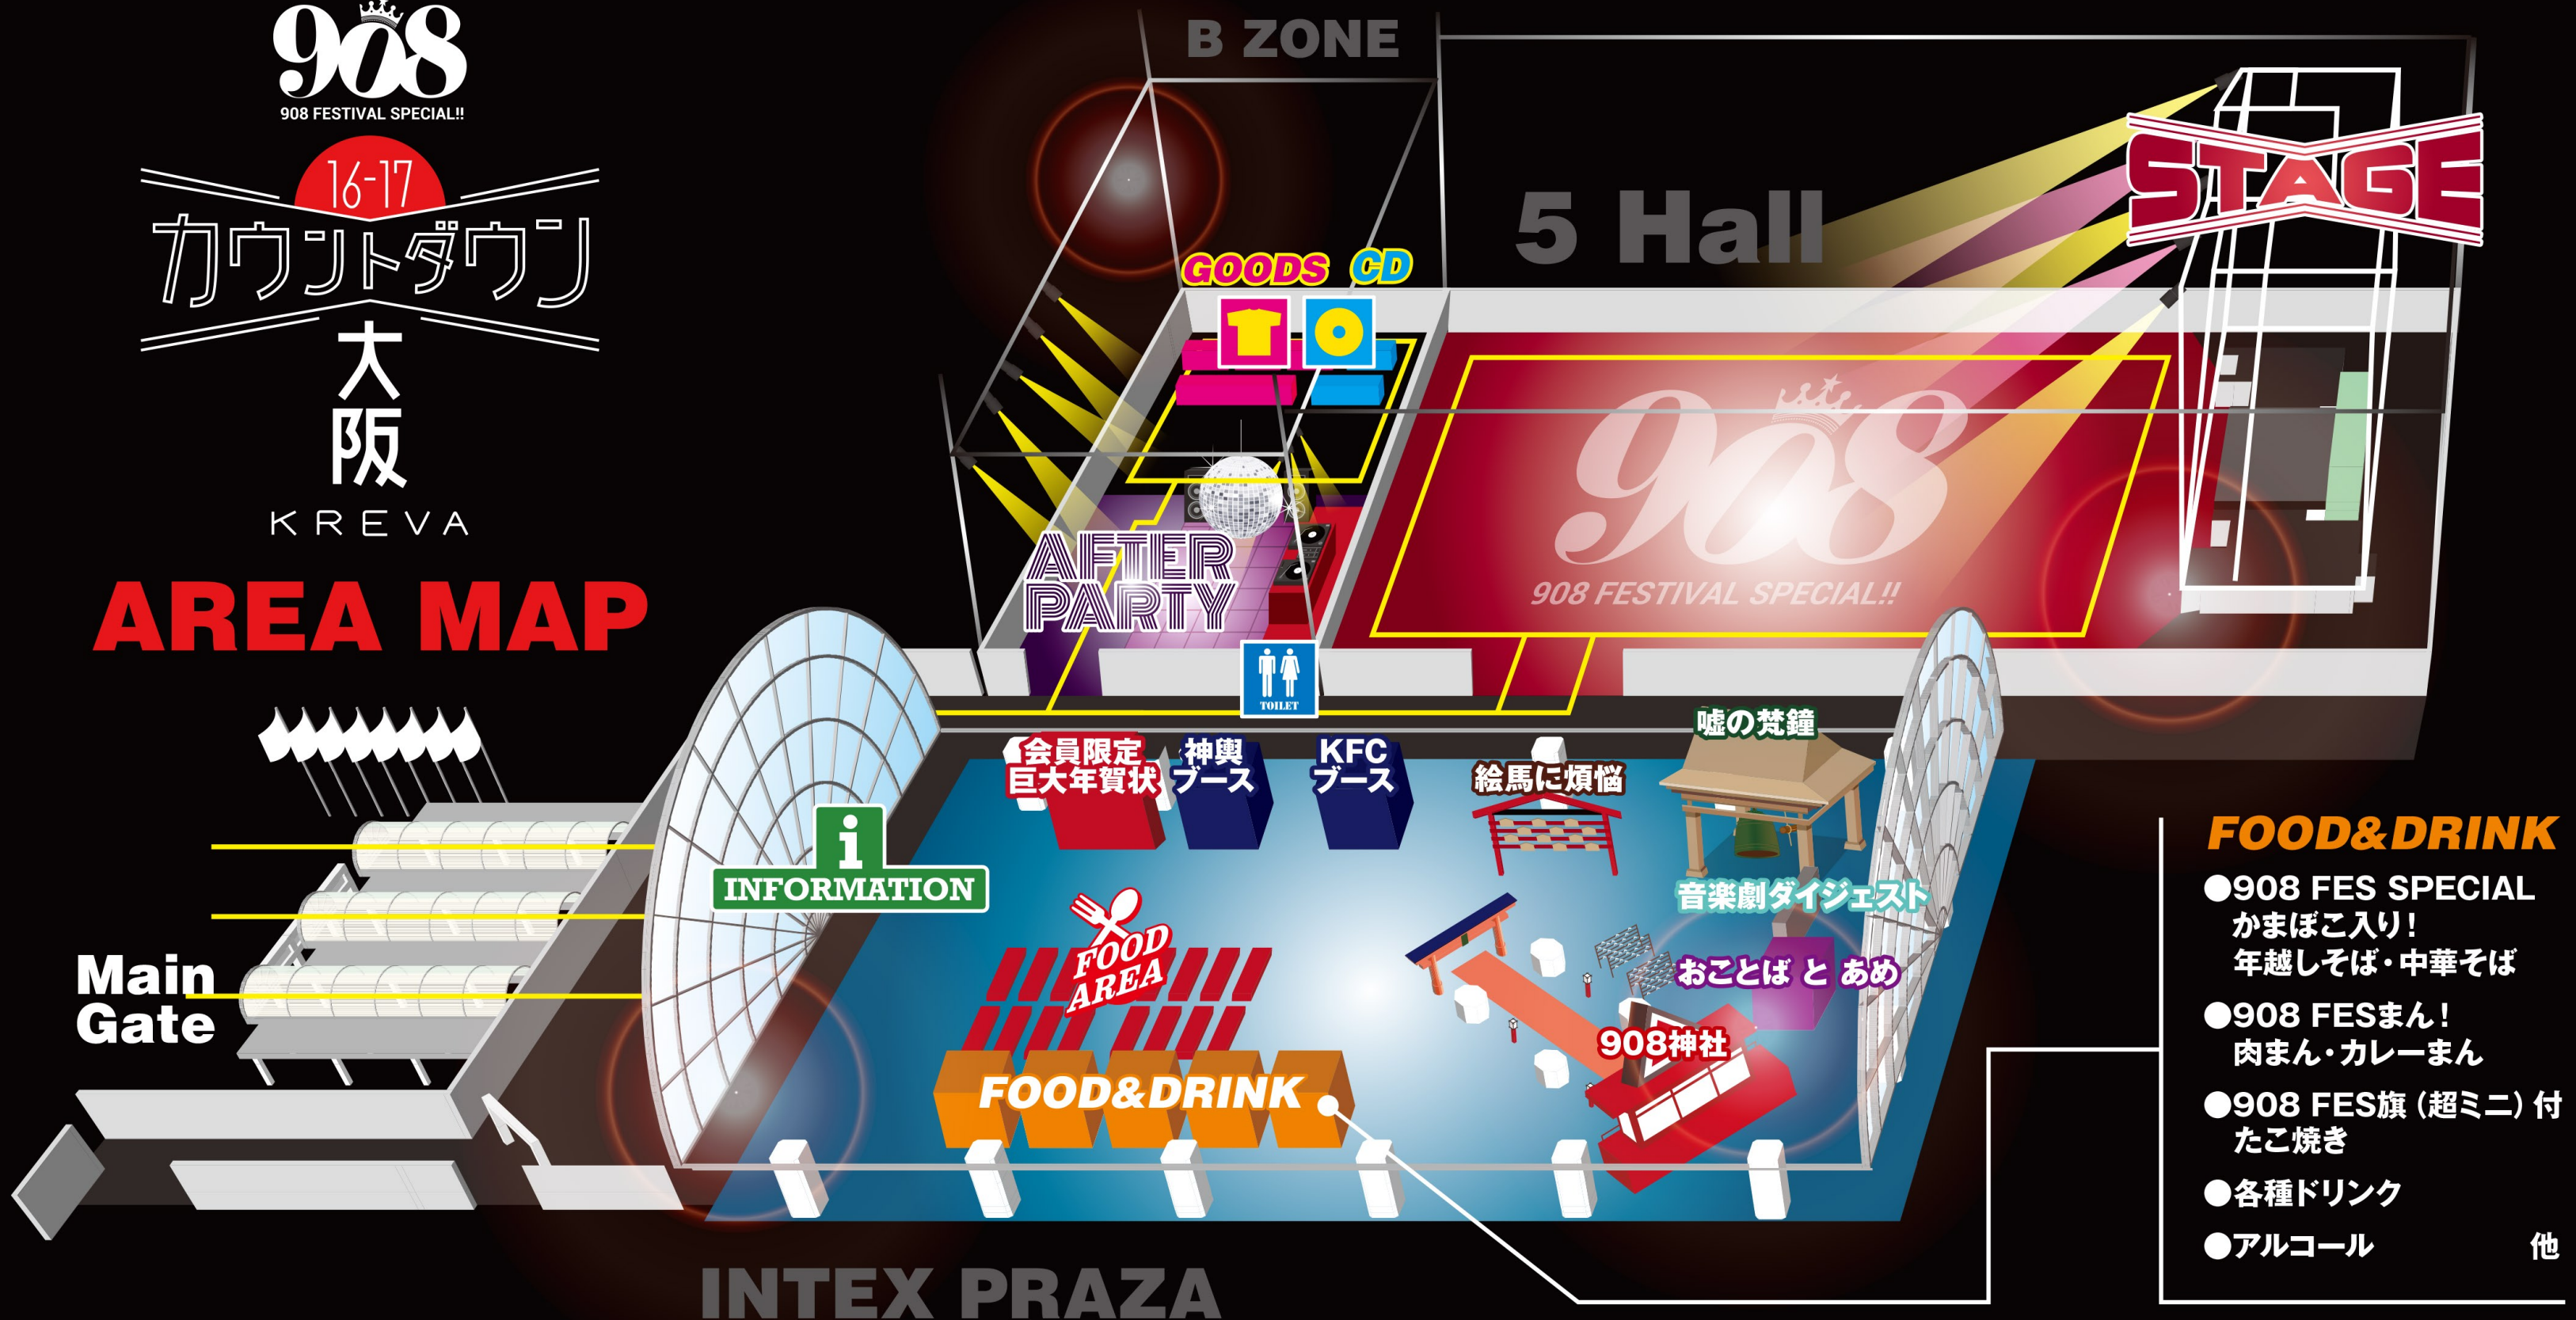

908  
908 FESTIVAL SPECIAL!!

16-17

カウントダウン

大阪

KREVA

# AREA MAP

Main Gate

i INFORMATION

会員限定  
巨大年賀状

神輿  
ブース

KFC  
ブース

絵馬に煩惱

嘘の梵鐘

音楽劇ダイジェスト

おこそばとあめ

908神社

FOOD&DRINK

## FOOD&DRINK

- 908 FES SPECIAL  
かまぼこ入り!  
年越しそば・中華そば
- 908 FESまん!  
肉まん・カレーまん
- 908 FES旗 (超ミニ) 付  
たこ焼き
- 各種ドリンク
- アルコール 他

INTEK PRAZA